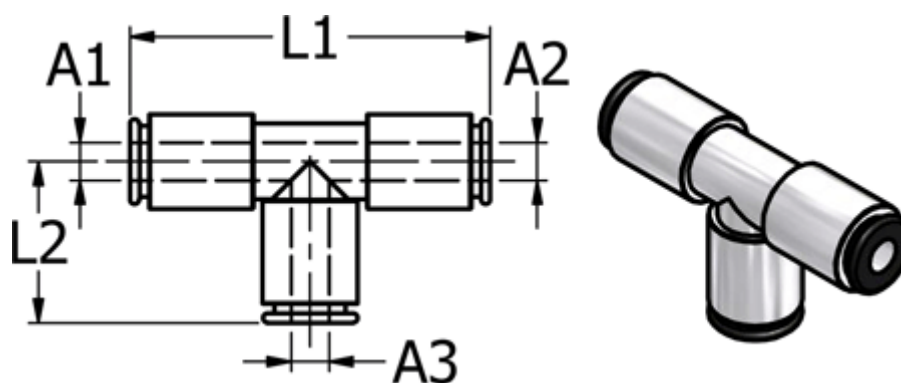

Varenummer: 586749010  
Beskrivelse: Push-in fitting 749.010, Ø10 /Ø10 /Ø10  
T-stykke

## Mål

L1	= 46.6
L2	= 23.3
Udvendig slangediameter A1	= 10
Udvendig slangediameter A2	= 10
Udvendig slangediameter A3	= 10